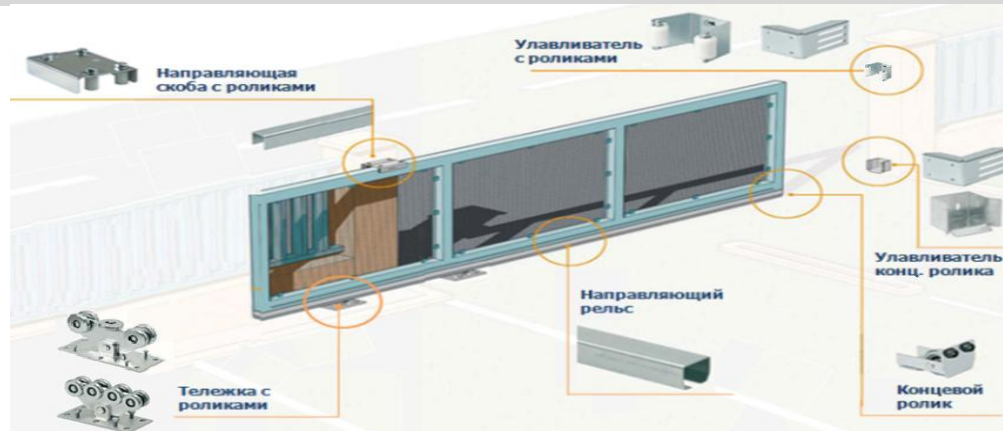

РОЗНИЧНЫЙ ПРАЙС-ЛИСТ
КОНСОЛЬНЫЕ СИСТЕМЫ

НОВИНКА		КОМПЛЕКТ ЭКО-серия	
MINI		МАССА ВОРОТ ДО 300 КГ	
Артикул	Наименование	Кол-во	Стоимость
N KIT 150-300K	Тележка с 5 роликами (2шт.), ролик концевой, улавливатель конц. ролика, скоба направляющая с 2 роликами.	1 компл.	151,66 €
	CGS-345-M-R L6	Рельс направляющий MINI / неоцинкованный /	1шт./6м/
			276,90 €